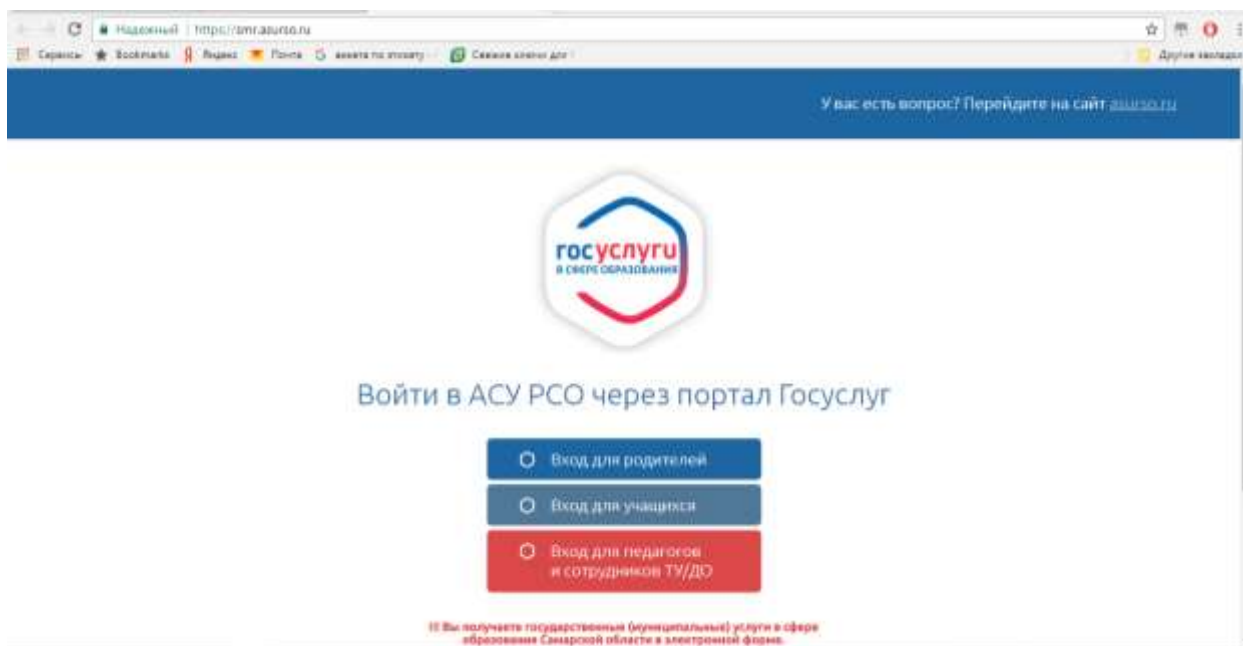

## Краткая инструкция для входа в АСУ РСО

**1 способ** – через портал госуслуги,

на компьютере открыть любой браузер (Internet Explorer, Google Chrome, Mozilla и т.д.)

В поисковой строке набрать **АСУ РСО**, из множества сайтов выбрать АСУ РСО (<https://smr.asurso.ru/>)

Вводить логин и пароль от портала Госуслуг, в котором вы предварительно должны зарегистрироваться.

**2 способ** – на компьютере открыть любой браузер (Internet Explorer, Google Chrome, Mozilla и т.д.)

В поисковой строке набрать **АСУ РСО Самарская область**, из множества сайтов выбрать **АСУ РСО. Самарская область** (<https://asurco.ru/>). На странице выбрать г. Самара нажать ссылку <https://smr.asurso.ru>