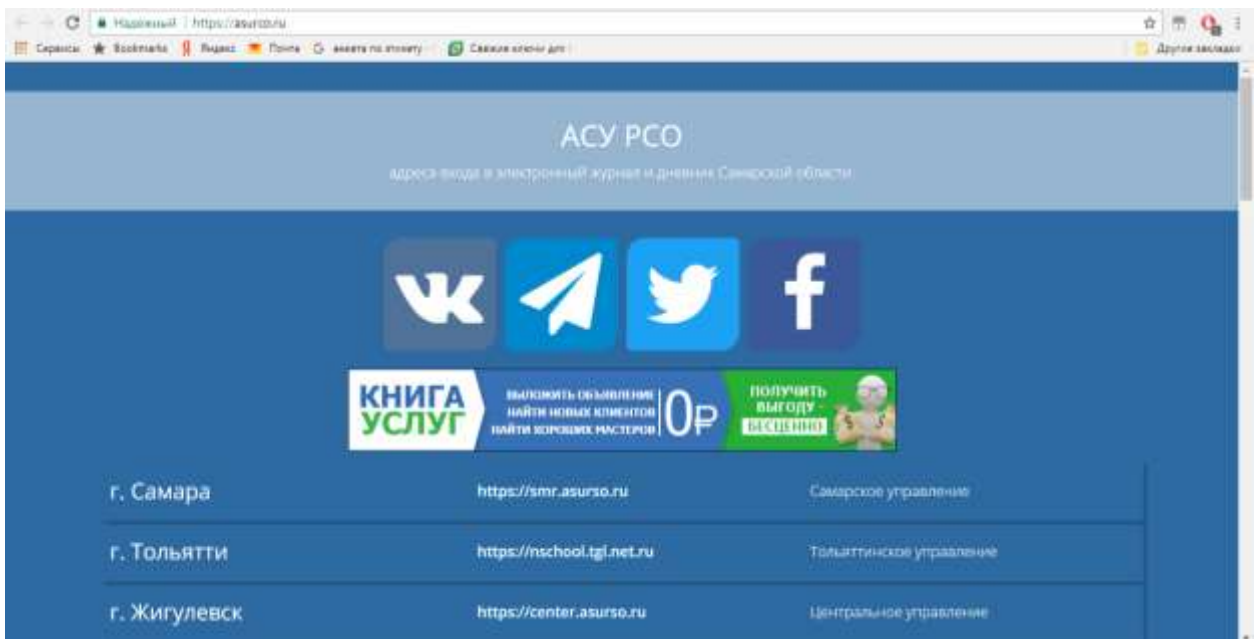

## Краткая инструкция для входа в АСУ РСО

**1 способ** – через портал госуслуги,

на компьютере открыть любой браузер (Internet Explorer, Google Chrome, Mozilla и т.д.)

В поисковой строке набрать **АСУ РСО**, из множества сайтов выбрать АСУ РСО (<https://smr.asurso.ru/>)

Вводить логин и пароль от портала Госуслуг, в котором вы предварительно должны зарегистрироваться.

**2 способ** – на компьютере открыть любой браузер (Internet Explorer, Google Chrome, Mozilla и т.д.)

В поисковой строке набрать **АСУ РСО Самарская область**, из множества сайтов выбрать **АСУ РСО. Самарская область** (<https://asurco.ru/>). На странице выбрать г. Самара нажать ссылку <https://smr.asurso.ru>